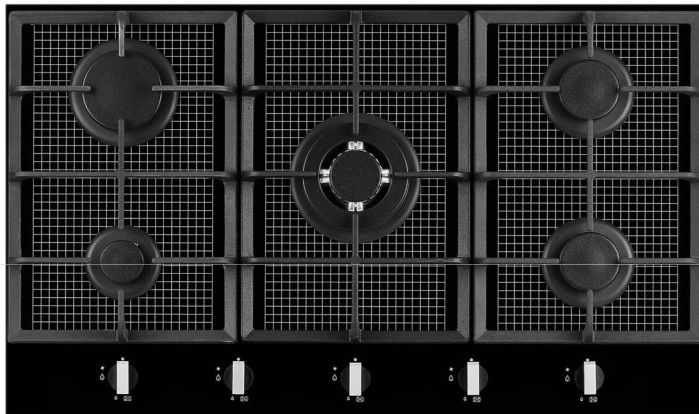

# PFH950STG-E

- Dimensions 90cm
- Verre noir trempé avec panneau de contrôle aluminium
- Allumage automatique
- Boutons de contrôle frontaux
- Supports en fonte
- Adaptateur pour Wok
- 1 brûleur à triple anneaux
- 1 brûleur rapide
- 2 brûleurs semi rapides
- 1 brûleur auxiliaire