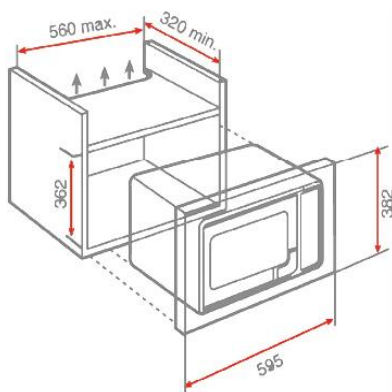

MWE 20 FI

- Micro-ondes encastrable
- Acier inoxydable résistant aux empreintes digitales
- Panneau de commandes électroniques
- Capacité: 20 litres
- 3 fonctions de cuisson
- Puissance: 800 W
- Puissance du gril: 1000 W
- Puissance maximale nominale: 1250 W
- Cavit : Inox
- Cinq niveaux de puissance
- Minuterie: 0 - 95 minutes
- 8 menus de cuisson automatique
- D marrage rapide + 30 secondes
- Platine 245mm
- D congelation par temps et de poids
- Verrouillage de s curit  Enfants
- Dimensions h / l / p: 382/595/335
- Dimensions de la cavit  h / l / p: 295/218/315