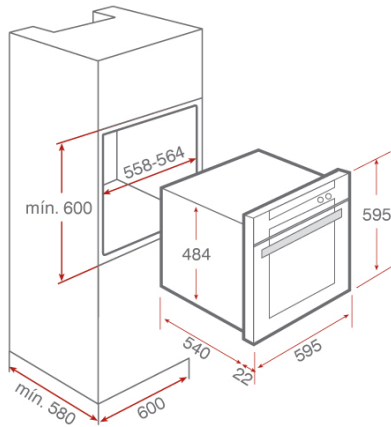

HL 830

- 5 fonctions
- Acier inoxydable Anti-trace
- 1 guide extractible, cinq hauteurs pour cuisiner
- Capacité: 56 litres
- Contrôles cachés (rétractables)
- Affichage digital Touch Control
- Plateau profond spécial rôtis avec émail Crystal Clean et un gril renforcé
- Porte intérieure en verre
- Ventilation dynamique
- Système d'évacuation par voûte
- Affichage digital avec programmeur début et arrêt de cuisson
- Blocage du panneau de commandes pour la sécurité des enfants
- Cavité intérieure émaillée Crystal Clean
- INOX