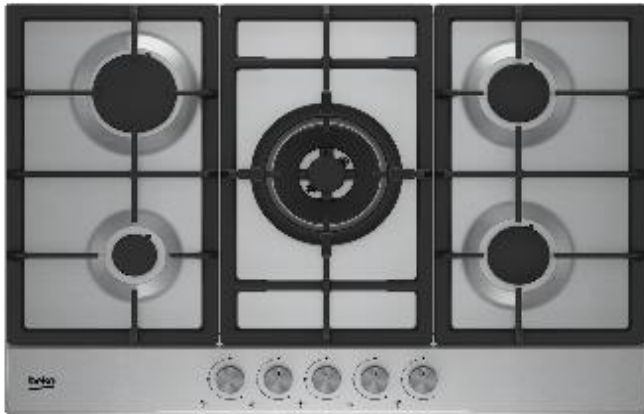

HIAW75225SX

- Table de cuisson
- 5 feux (4 brûleurs + 1 wok)
- Inox
- Allumage intégré
- Grille en fonte
- Dimensions du Produit (P x L x H cm):: 51.0x75.0 x4.6
- Sécurité gaz