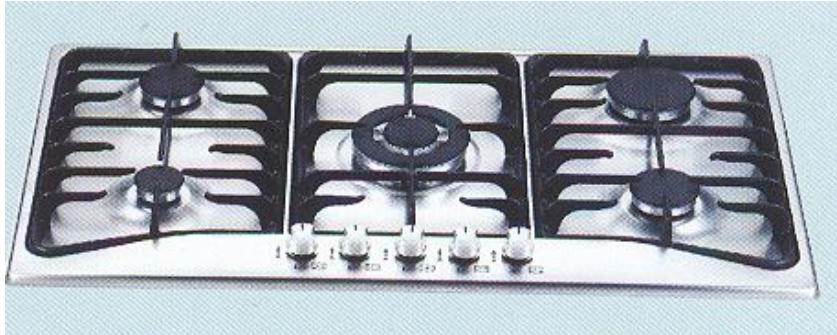

# GHG915-ECI

- Dimensions 90 cm
- 1 Brûleur à triple anneaux
- 1 Brûleur rapide
- 2 Brûleurs semi rapide
- 1 Brûleur auxiliaire

VINCI