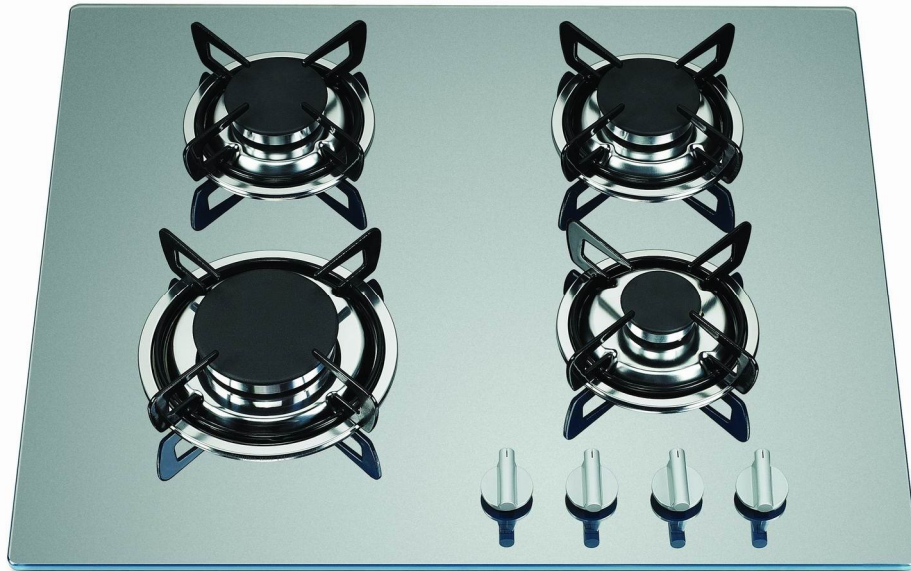

GH604C-AER

- Dimensions 60 cm
- 1 Brûleur rapide
- 2 Brûleurs semi rapide
- 1 Brûleur auxiliaire