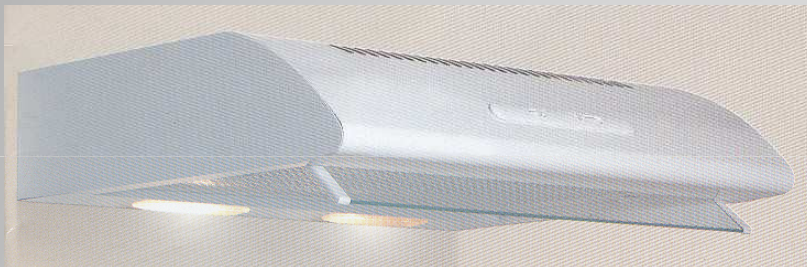

# FH90-X1

- Puissance du moteur 130W
- Couleur : Inox
- Flux d'air max : 450m<sup>3</sup>/h EA
- Puissance sonore : 50dBA
- Largeur : 90cm
- Profondeur : 48.7 cm
- Hauteur : 13 cm
- Lumière : 2 x 40W