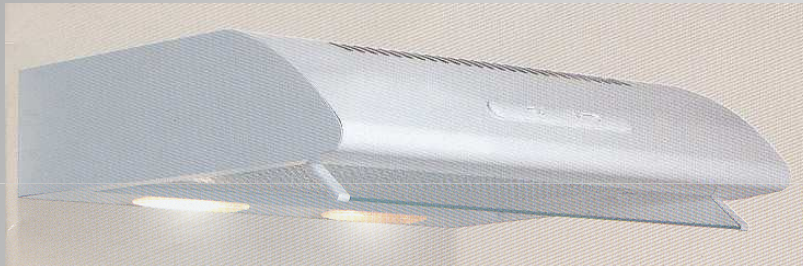

# FH60-X1

- Puissance du moteur 130W
- Couleur : Inox
- Flux d'air max : 450m<sup>3</sup>/h EA
- Puissance sonore : 50dBA
- Largeur : 60cm
- Profondeur : 48.7 cm
- Hauteur : 13 cm
- Lumière : 2 x 40W